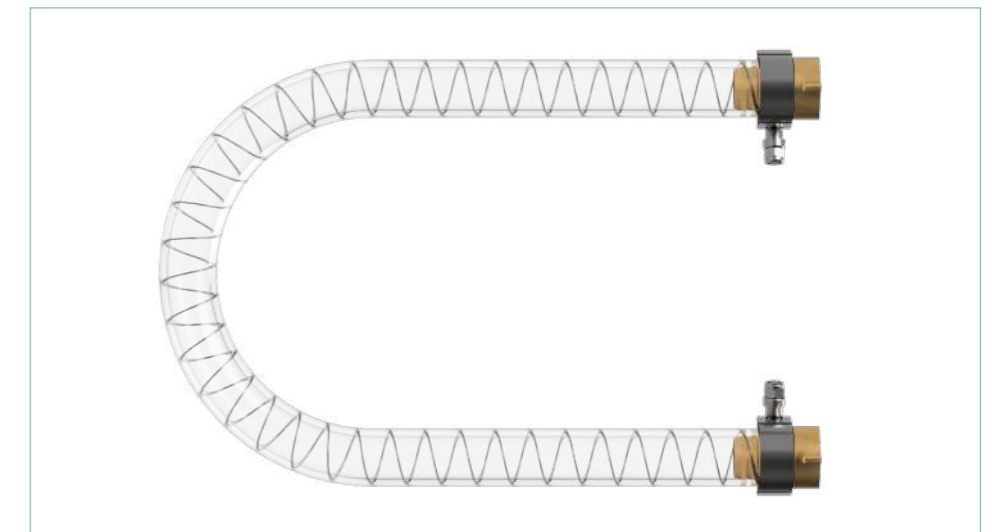

MANGUERA FLEXIBLE

El sistema flexible, es una **manguera opcional** con características que la hacen especialmente indicada para un **buen montaje, desmontaje y por lo tanto mantenimiento del Waterboy Play**. Permittiéndonos una mejor manipulación del mismo y gracias a su **muelle interno**, evitamos el estrangulamiento de la misma, impidiendo así posibles interrupciones, y por lo tanto averías en la entrada de agua.