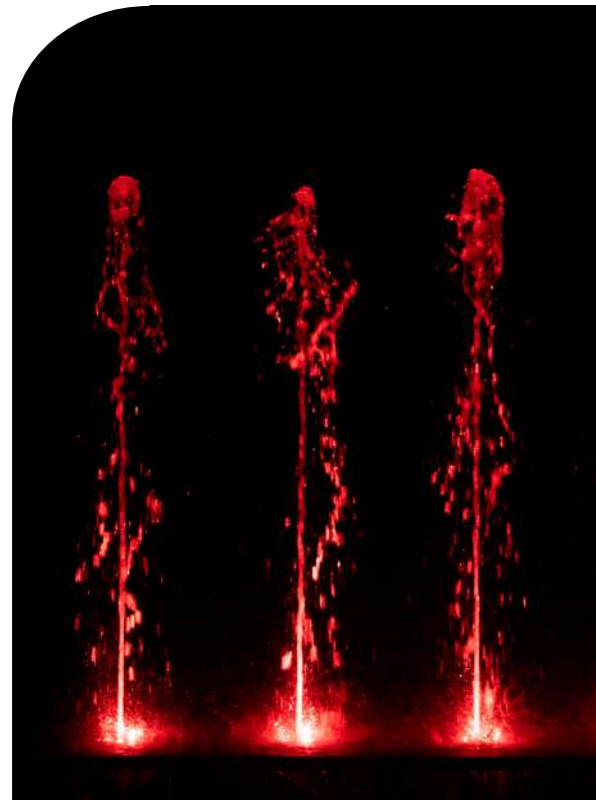

MULTICHORRO

Pertenciente a la familia de chorros cristalinos, esta boquilla está compuesta por multitud de pequeños chorros. Ideal para efectos en altura.

DIMENSIONES									RENDIMIENTO							
REFERENCIA	TOBERA	MODELO	ILUMINACIÓN	LUMENES (LX)	POTENCIA (W)	SALIDA (MM)	ÁNGULO AJUSTE	CONEXIÓN	PESO (KG)	ALTURA (M)	0,5	1,0	1,5	2,0	2,5	3,0
F4250002M	MULTI-CHORRO	WB	Sin iluminación	-	-	Ø12*	5°	1" M BSP/ NPT	1,00	Q l/min	26	38	47	54	59	64
F4250114M		WB250	RGB 25°	330	11				3,00							
F4250125M			Blanco 3000K 38°	960	12											
F4250136M			Blanco 6000K 45°	1000	8											
F4250215M			RGB 10°	773	18											
F4250226M		WB500	Blanco 3000K 10°	1325	19				4,00	P m.c.a	0,9	1,8	2,5	3,5	4,2	5,2
F4250237M			Blanco 6000K 10°	1717	19											

* Es la medida equivalente a un chorro de diámetro 12 (son varios chorros).

OPCIONALES

WB	WB 250	WB 500	Aquaswitch	Manguera Flexible	Plato Redondo*

* Para chapas superiores redondas es la misma referencia terminada en "R".

FAMILIA DE CHORROS CRISTALINOS