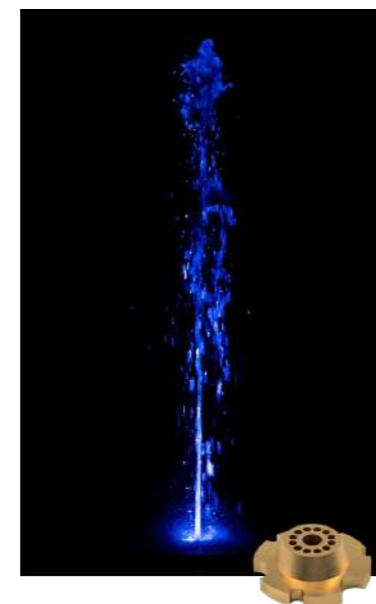

CONFIGURACIÓN

➔ PASO 1 — TIPOS DE JUEGOS DE AGUA: Selecciona el tipo de chorro de agua para tu Waterboy Play.

NIEVE

MULTICHORRO

LANZA

SAUCE

PULVERIZACIÓN

➔ PASO 2 — ILUMINACIÓN: Selecciona el tipo de iluminación para tu waterboy play.