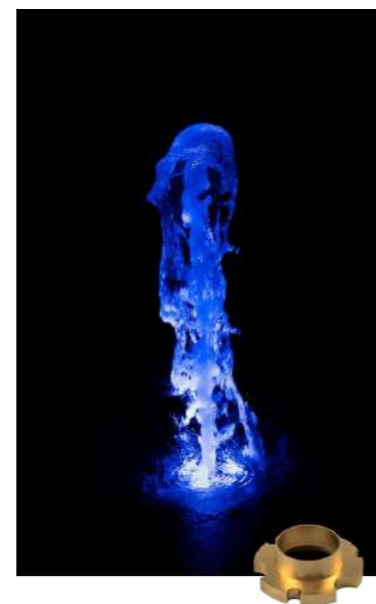

CONFIGURACIÓN

➔ PASO 1 — TIPOS DE JUEGOS DE AGUA: Selecciona el tipo de chorro de agua para tu Waterboy Play.

NIEVE

MULTICHORRO

LANZA

SAUCE

PULVERIZACIÓN

➔ PASO 2 — ILUMINACIÓN: Selecciona el tipo de iluminación para tu waterboy play.

WATERBOY
PLAY
CLÁSICO

Sin iluminación

WATERBOY
PLAY
250

- RGB
- 3000K
- 6000K

WATERBOY
PLAY
500

- RGB
- 3000K
- 6000K

CONFIGURACIÓN

➔ **PASO 3 — ELEMENTOS OPCIONALES:** Selecciona los elementos opcionales para tu Waterboy Play.