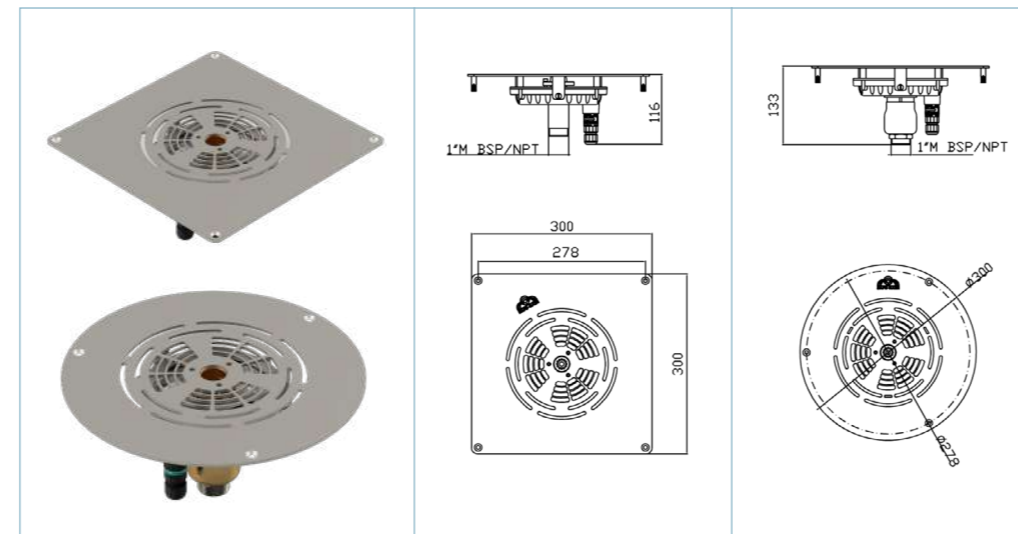

WATERBOY PLAY 250