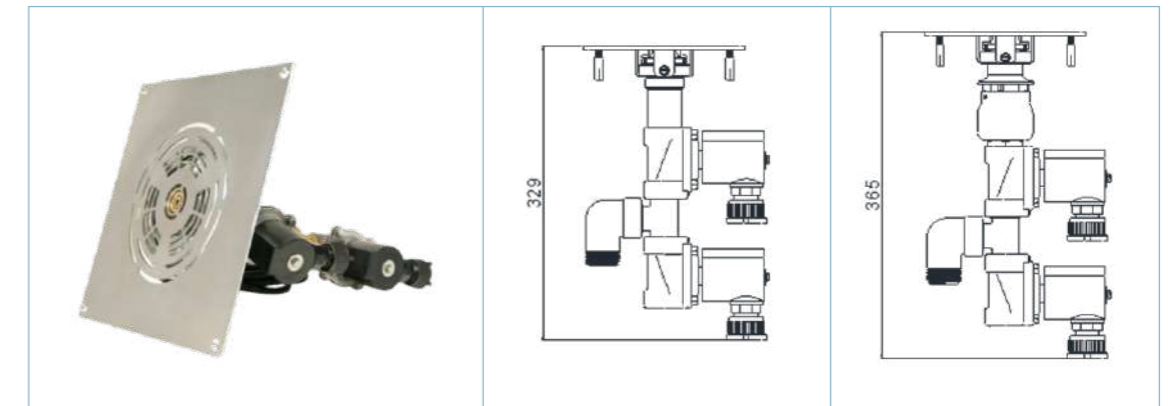

OPCIONALES

AQUA SWITCH

El sistema AquaSwitch, es el dispositivo creado por SafeRain que permite el “encendido y apagado” de los chorros de agua de las fuentes de forma muy rápida, manteniendo la presión constante en el colector y siendo muy sencillo el control y creación de dinamismos mediante el SMART FOUNTAIN MANAGER de SafeRain.

REFERENCIA	CONEXIÓN HIDRÁULICA	TENSIÓN	POTENCIA	PESO (KGR)	VELOCIDAD RESPUESTA	PRESIÓN TRABAJO	TEMPERATURA MÁX. TRABAJO	TIPO	MATERIAL	PROTECCIÓN
F4259002	1" M BSP	24V DC	2x20W*	2,7	50 ms	5 bar (75 psi)	(-15°C to +60°C)	NC	Acero inox. AISI304. / Latón	IP68

* Teniendo en cuenta que funciona de forma alternativa, nunca simultáneamente