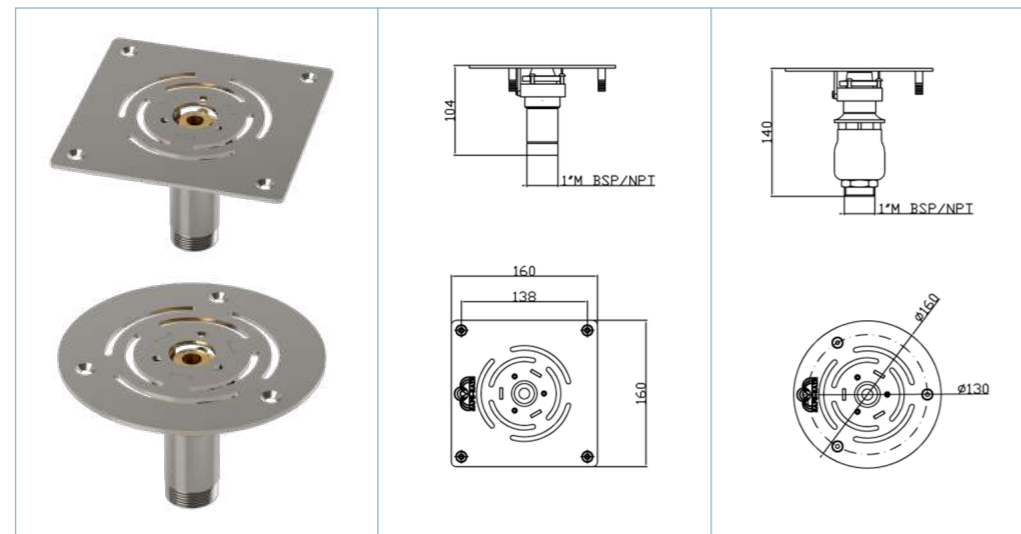

MEDIDAS

Los WaterBoy Play tienen por defecto la chapa superior cuadrada, pero damos la posibilidad como un opcional, de **que la chapa superior sea redonda**.

También se puede **personalizar dicha chapa con el propio logo del proyecto**.

Y se pueden conseguir unos **WaterBoy Play más completos**, que se adapten a todo tipo de proyectos de mayor complejidad **mediante el sistema AquaSwitch y la Manguera Flexible**.

WATERBOY PLAY