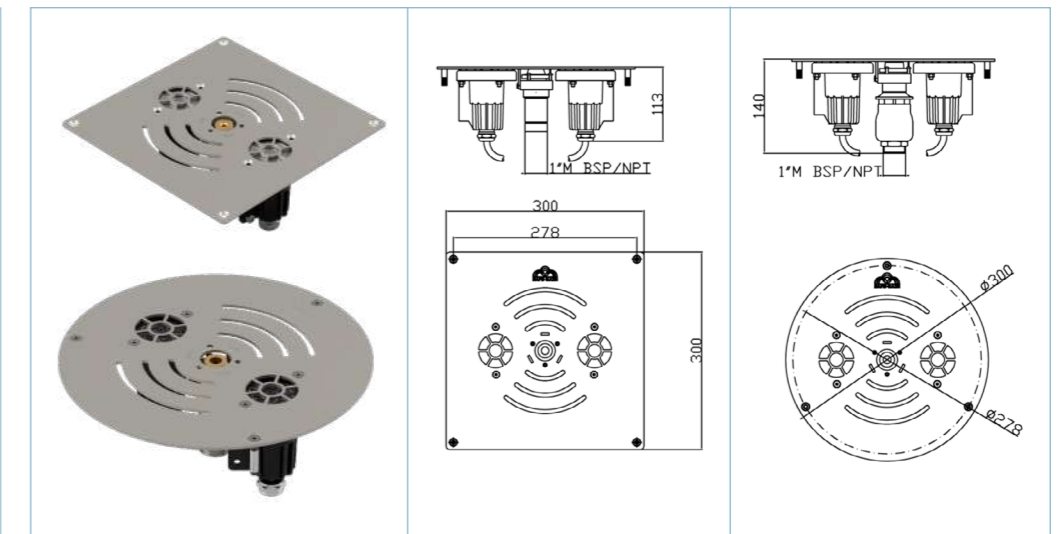

WATERBOY PLAY 500