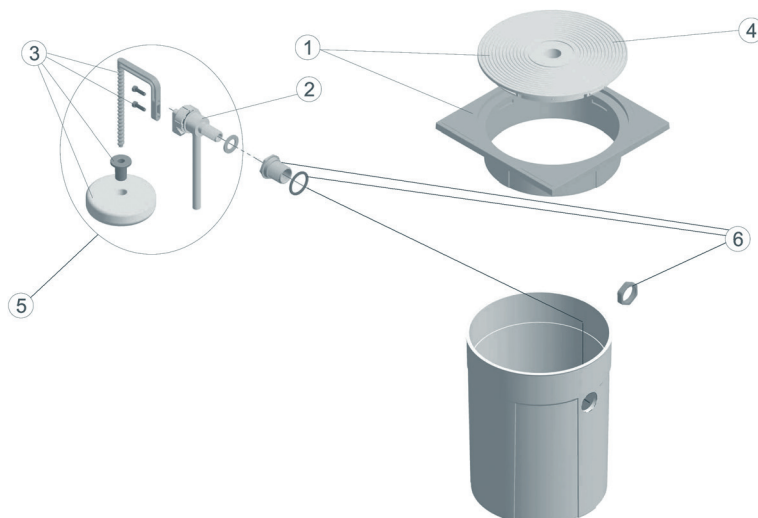

REGULADOR DE NIVEL

REGULADOR DE NIVEL

0203632

Posic.	Código	Referencia	Descripción
1	29186	4402060201	Tapa circular con aro
2	29187	4402060202	Cuerpo boquilla regulable
3	29188	4402060203	Boya regulador de nivel
4	29172	4402010108	Tapa circular skimmer
5	36199	4402060204	Conjunto válvula y boya
6	30067	4402060205	Conjunto fijación válvula

PROYECTOR PLANO PISCINA HORMIGÓN

PROYECTOR PLANO PISCINA HORMIGÓN

0203191

Posic.	Código	Referencia	Descripción
1	29193	4403010101	Aro y anillo proyector
2	29194	4403010102	Junta silicona proyector
3	29195	4403010103	Portalámparas
3	76929	4403011407	Portalámparas Cuadrado
4	29196	4403010104	Cable proyector
5	80085	4403011907	Cuerpo pasamuros
6	29198	4403010106	Taco fijación proyector + Cruceta Antigua
7	29201	4403010107	Prensaestopas pantalla
8	29199	4403010108	Pantalla proyector
9	29200	4403010109	Gancho soporte fijación
10	30330	4403011906	Cruceta fijación foco bayoneta