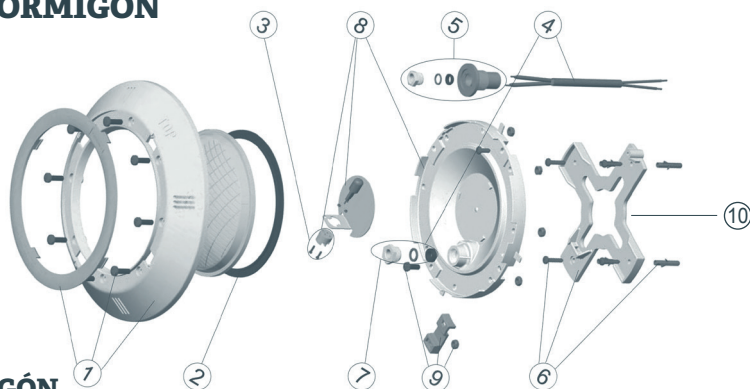

REGULADOR DE NIVEL

REGULADOR DE NIVEL

0203632

Posic.	Código	Referencia	Descripción
1	29186	4402060201	Tapa circular con aro
2	29187	4402060202	Cuerpo boquilla regulable
3	29188	4402060203	Boya regulador de nivel
4	29172	4402010108	Tapa circular skimmer
5	36199	4402060204	Conjunto válvula y boya
6	30067	4402060205	Conjunto fijación válvula

PROYECTOR PLANO PISCINA HORMIGÓN

PROYECTOR PLANO PISCINA HORMIGÓN

0203191

Posic.	Código	Referencia	Descripción
1	29193	4403010101	Aro y anillo proyector
2	29194	4403010102	Junta silicona proyector
3	29195	4403010103	Portalámparas
3	76929	4403011407	Portalámparas Cuadrado
4	29196	4403010104	Cable proyector
5	80085	4403011907	Cuerpo pasamuros
6	29198	4403010106	Taco fijación proyector + Cruceta Antigua
7	29201	4403010107	Prensaestopas pantalla
8	29199	4403010108	Pantalla proyector
9	29200	4403010109	Gancho soporte fijación
10	30330	4403011906	Cruceta fijación foco bayoneta