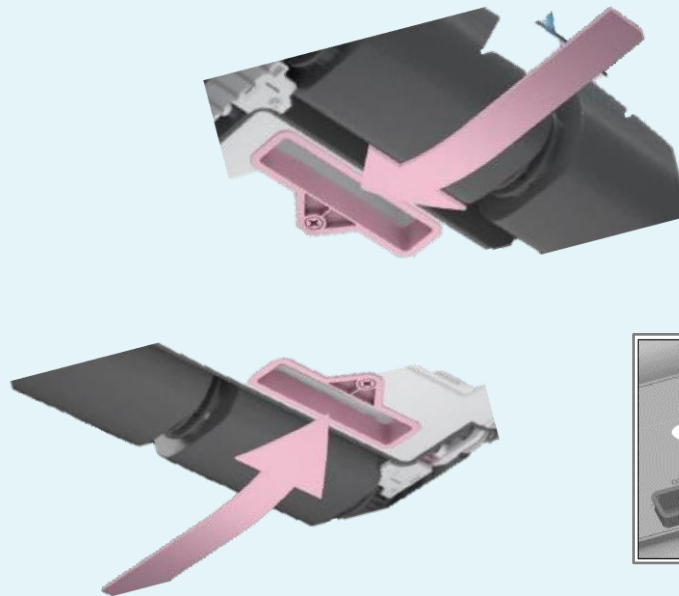

BWT / BAEZA ROBOT RC50

RC50

La línea RC ha sido diseñada para ofrecer confort y rendimiento :

- ✓ *Limpia el suelo, la pared y la línea de agua y ofrecen un indicador de filtro completo y una selección de ciclos.*
- ✓ *RC50 está diseñado para ofrecer la mejor experiencia de limpieza: navegación inteligente, filtración de alta calidad con filtro 4D y fuerte succión, filtración bidireccional, giratorio, caddy, Leds,*
- ✓ *RC60 está conectado con Premium App (funciones específicas)*

- **Tecnología Breezer**

FUENTE DE ALIMENTACIÓN

Unidad de control

SPS *Jupiter*

 Easy On/Off

Start and Auto Off

Let the App control

Full filter indication

Bluetooth connection indicator
Connect the pool cleaner
from your Smartphone

Aspiración de agua

Boquillas ajustables para controlar la distancia al suelo

Microfibra hiperfina 4D

CHANGE
THE WORLD
sip by sip

BWT
BEST WATER TECHNOLOGY

POOL
PRODUCTS

Filtro de microfibra hiperfino **4D**, mejor agregación

- 2 individuos 430cm² filtros resultantes 860cm² (3,7l)
- Máxima filtración del agua
- 1 Panel ClearView para inspeccionar fácilmente los filtros