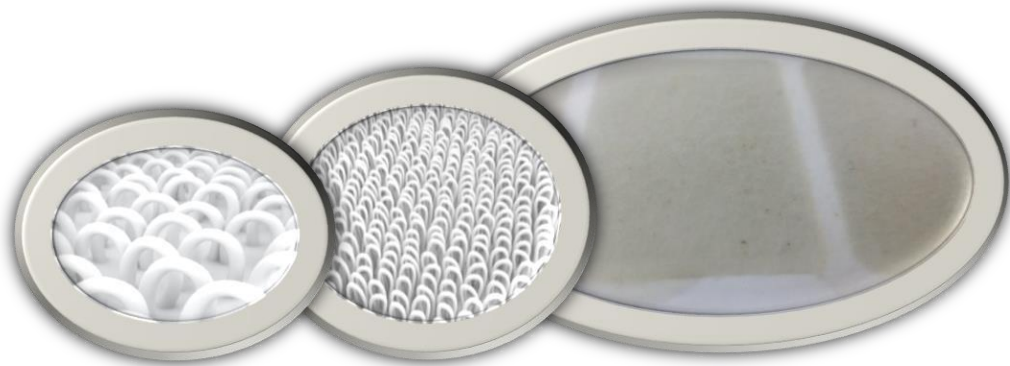

Bluetooth connection indicator
Connect the pool cleaner
from your Smartphone

Aspiración de agua

Boquillas ajustables para controlar la distancia al suelo

Microfibra hiperfina 4D

CHANGE
THE WORLD
sip by sip

BWT
BEST WATER TECHNOLOGY

POOL
PRODUCTS

Filtro de microfibra hiperfino **4D**, mejor agregación

- 2 individuos 430cm² filtros resultantes 860cm² (3,7l)
- Máxima filtración del agua
- 1 Panel ClearView para inspeccionar fácilmente los filtros