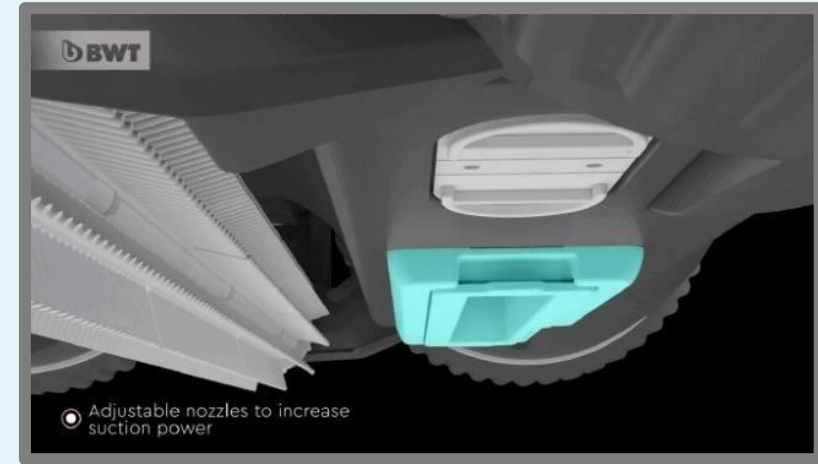

BWT / BAEZA ROBOT RC50

RC50

La línea RC ha sido diseñada para ofrecer confort y rendimiento :

- ✓ *Limpia el suelo, la pared y la línea de agua y ofrecen un indicador de filtro completo y una selección de ciclos.*
- ✓ *RC50 está diseñado para ofrecer la mejor experiencia de limpieza: navegación inteligente, filtración de alta calidad con filtro 4D y fuerte succión, filtración bidireccional, giratorio, caddy, Leds,*
- ✓ *RC60 está conectado con Premium App (funciones específicas)*

- **Tecnología Breezer**

FUENTE DE ALIMENTACIÓN

Unidad de control

SPS *Jupiter*

 Easy On/Off

Start and Auto Off

Let the App control

Full filter indication

Bluetooth connection indicator
Connect the pool cleaner
from your Smartphone

Aspiración de agua

Boquillas ajustables para controlar la distancia al suelo

Microfibra hiperfina 4D

CHANGE
THE WORLD
sip by sip