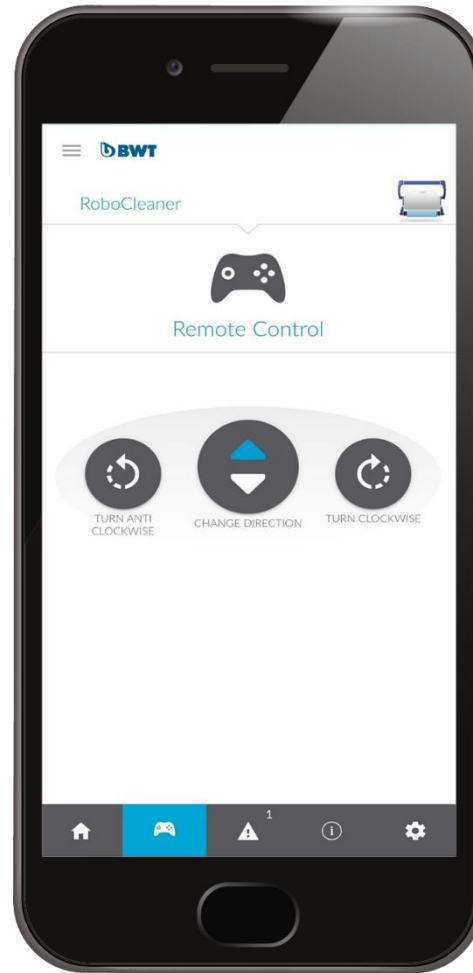

Ventajas de los robots BWTpool

- **Indicador de filtro lleno**

Nota: todos los robots pueden iniciar su ciclo en cuanto se enchufan. Por lo tanto, es posible añadir un controlador de reloj WIFI.

- **Cepillos de PVA**

Diagnóstico sencillo
Sustitución de un bloque

INTERACTIVO

 Controla tu robot

 Una aplicación para todos los equipos BWT

Work Interval

- Once
- 48 Hours
- 72 Hours
- 96 Hours

CANCEL OK

Pool Shape