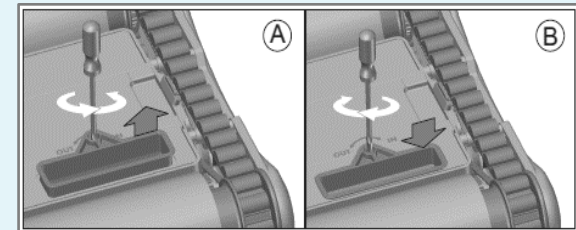

- **Tecnología Breezer**

FUENTE DE ALIMENTACIÓN

Unidad de control

SPS *Jupiter*

 Easy On/Off

Start and Auto Off

Let the App control

Full filter indication

Bluetooth connection indicator
Connect the pool cleaner
from your Smartphone

Aspiración de agua

Boquillas ajustables para controlar la distancia al suelo

Microfibra hiperfina 4D

CHANGE
THE WORLD
sip by sip