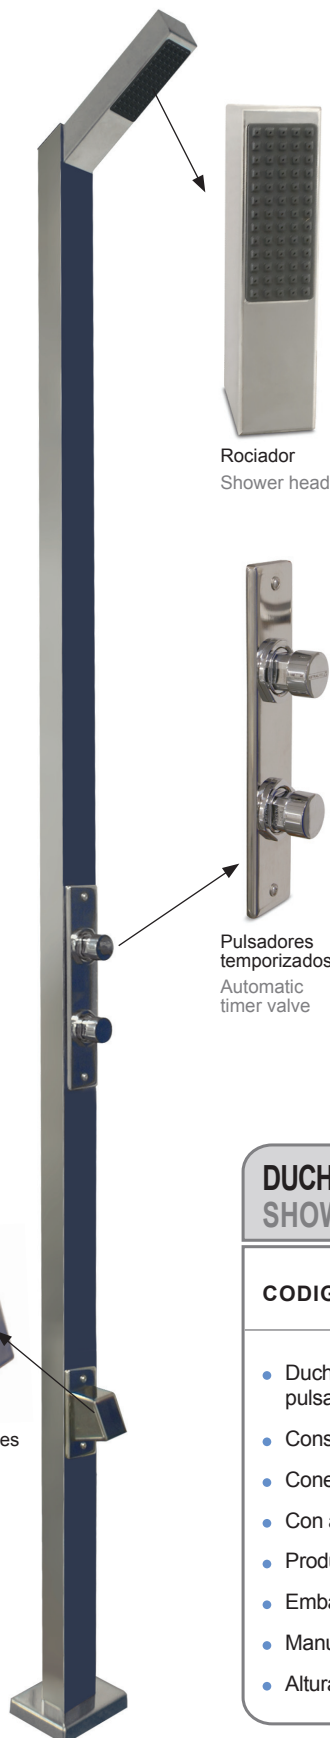

CARACTERÍSTICAS TÉCNICAS TECHNICAL CHARACTERISTICS

▼ Su novedoso diseño y su adaptabilidad. La alta calidad de sus materiales le proporcionaran una imagen elegante y moderna.

The elegant slim and modern design, as well as the high quality materials used in its development fits in gracefully with any space and will satisfy the most exigent consumers.

DUCHA 1 ROCIADOR + 2 PULSADORES TEMPORIZADOS + 1 GRIFO LAVAPIES SHOWER 1 SHOWER HEAD + 2 TIMER VALVE + 1 FOOTWAHS

CODIGO / CODE ▶ **59777**

- Ducha con 1 rociador cenital antical y 2 pulsadores temporizados + 1 grifo lavapies.
- Construida en acero inoxidable AISI-304 pulido.
- Conexión agua 1/2" W.BSP INT.
- Con anclaje incorporado.
- Producto personalizado.
- Embalaje neutro con etiqueta personalizada.
- Manual de instrucciones personalizado.
- Altura del rociador al suelo 2 m.
- 1 ABS-chromed showerheads antiscale shower; 2 timer push buttons.
- Made of polished stainless steel AISI-304.
- Water inlet connection 1/2" W.BSP INT.
- Integrated anchor for floor fixation.
- AstralPool branded product
- Neutral packaging with adhesive customized.
- Branded Instructions Manual
- Showerhead to ground 2m height

59777-FT 02.14