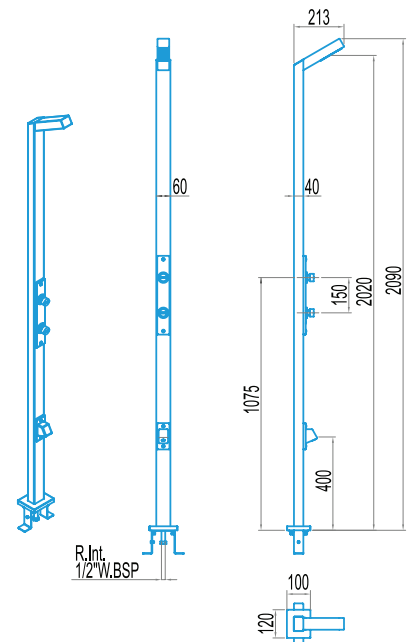

DUCHA 1 ROCIADOR + 2 PULSADORES TEMPORIZADOS + 1 GRIFO LAVAPIES SHOWER 1 SHOWER HEAD + 2 TIMER VALVE + 1 FOOTWAHS

CODIGO / CODE ▶ **59777**

- Ducha con 1 rociador cenital antical y 2 pulsadores temporizados + 1 grifo lavapies.
- Construida en acero inoxidable AISI-304 pulido.
- Conexión agua 1/2" W.BSP INT.
- Con anclaje incorporado.
- Producto personalizado.
- Embalaje neutro con etiqueta personalizada.
- Manual de instrucciones personalizado.
- Altura del rociador al suelo 2 m.
- 1 ABS-chromed showerheads antiscale shower; 2 timer push buttons.
- Made of polished stainless steel AISI-304.
- Water inlet connection 1/2" W.BSP INT.
- Integrated anchor for floor fixation.
- AstralPool branded product
- Neutral packaging with adhesive customized.
- Branded Instructions Manual
- Showerhead to ground 2m height

59777-FT 02.14