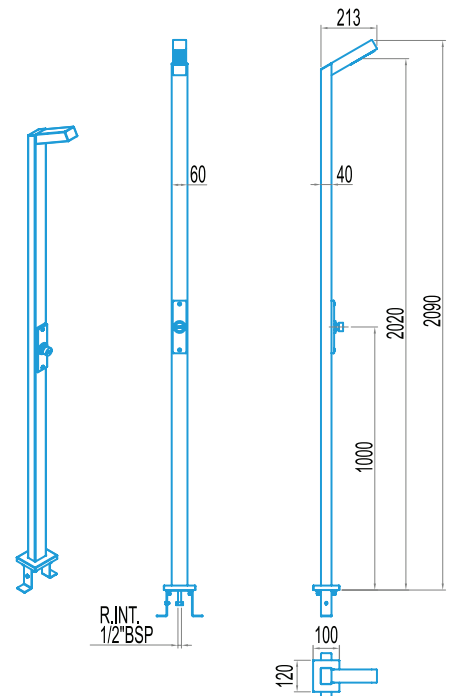

CARACTERÍSTICAS TÉCNICAS
TECHNICAL CHARACTERISTICS

▼ Su novedoso diseño y su adaptabilidad. La alta calidad de sus materiales le proporcionaran una imagen elegante y moderna.

The elegant slim and modern design, as well as the high quality materials used in its development fits in gracefully with any space and will satisfy the most exigent consumers.

Rociador
Shower head

Pulsador temporizado
Automatic timer valve

DUCHA 1 ROCIADOR +1 PULSADOR TEMPORIZADO
SHOWER 1 SHOWER HEAD + 1 TIMER VALVE

CODIGO / CODE ▶ 59776

- Ducha con 1 rociador ABS cromado antical y pulsador temporizado.
- Construida en acero inoxidable AISI-304 pulido.
- Conexión agua 1/2" BSP INT.
- Con anclaje incorporado.
- Producto personalizado.
- Embalaje neutro con etiqueta personalizada.
- Manual de instrucciones personalizado.
- Altura del rociador al suelo 2 m.
- 1 ABS-chromed showerheads antiscacle shower; 2 timer push buttons.
- Made of polished stainless steel AISI-304.
- Water inlet connection 1/2" BSP INT.
- Integrated anchor for floor fixation.
- AstralPool branded product
- Neutral packaging with adhesive customized.
- Branded Instructions Manual
- Showerhead to ground 2m height

59776-FT02.14