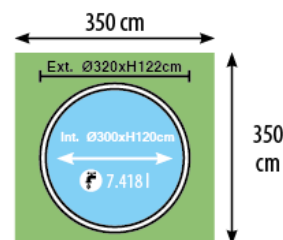

SERIEFIDJI

Baeza
AQUARAMA

Referencia	KIT300ECO
Descripción	Piscina redonda aspecto acero blanco
Estructura	Acero
Dimensiones exteriores	Ø 320 x 122 cm
Dimensiones interiores	Ø 300 x 120 cm
Volumen	7,41 m ³
Espacio instalación	350 x 350 cm

Reference	KIT300ECO
Description	An round pool with steel white walls
Structure	Steel
Exterior dimensions	Ø 320 x 122 cm
Interior dimensions	Ø 300 x 120 cm
Volume	7,41 m ³
Installation space	350 x 350 cm

Estructura Structure

Acero – 45/100 - Aspecto acero blanco
Steel wall – 45/100 – White steel look

Liner Liner

PVC – Azul – 30/100
PVC – Blue – 30/100

Perfilería Profiles

Playas: 8: 150x1145mm
Postes Verticales: 8
Edges: 15: 150x1145mm
Upright supports: 8

Filtración Filtration

Arena: ±23kg (incluida) - Silex 0,4 - 0,8 mm
Cuba: Ø300 - 125W - Válvula 5 vías .Caudal grupo: 3m³ /h - Caudal sistema: 2,6m³ /h
Sand: ±23kg (included) - Silex 0,4 - 0,8 mm
Tank: Ø300 - 125W - Valve 5 ways .Group flow: 3m³ /h - Sistem flow: 2,6m³ /h