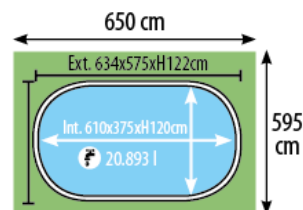

SERIEFIDJI

Baeza
AQUARAMA

Referencia	KIT610ECO	Reference	KIT610ECO
Descripción	Piscina ovalada aspecto acero blanco	Description	An oval pool with steel white walls
Estructura	Acero	Structure	Steel
Dimensiones exteriores	634 x 575 x 122 cm	Exterior dimensions	634 x 575 x 122 cm
Dimensiones interiores	610 x 375 x 120 cm	Interior dimensions	610 x 375 x 120 cm
Volumen	20,89 m ³	Volume	20,89 m ³
Espacio instalación	650 x 595 cm	Installation space	650 x 595 cm

Estructura Structure

Acero – 45/100 - Aspecto acero blanco
Steel wall – 45/100 – White steel look

Liner Liner

PVC – Azul – 40/100
PVC – Blue – 40/100

Perfilería Profiles

Playas: 8: 150x1365mm + 4: 150x705mm +
2: 150x1095mm. Postes Verticales: 14
Edges: 8: 150x1365mm + 4: 150x705mm +
2: 150x1095mm. Upright supports: 14

Filtración Filtration

Arena: ± 23kg (incluida) - Silex 0,4 - 0,8 mm
Cuba: Ø300- 125W - Válvula 5 vías .Caudal grupo: 3m³/h - Caudal sistema: 2,6m³/h
Sand: ± 23 kg (included) - Silex 0,4 - 0,8 mm
Tank: Ø300- 125W - Valve 5 ways Group flow: 3m³/h - Sistem flow: 2,6m³/h

ENVASE OUTER BOX

Tipo Type	Caja cartón/ Carton box
Unidades Units	1
Medidas Size	80 x 60 x 154 cm
Volumen Volume	0,73 m ³
Peso Weight	224 kg

PALETIZADO PALLET

Tipo Type	Pallet 80 x 60
Unidades Units	1
Medidas Size	80 x 60 x 169 cm
Volumen Volume	0,81 m ³
Peso Weight	234 kg